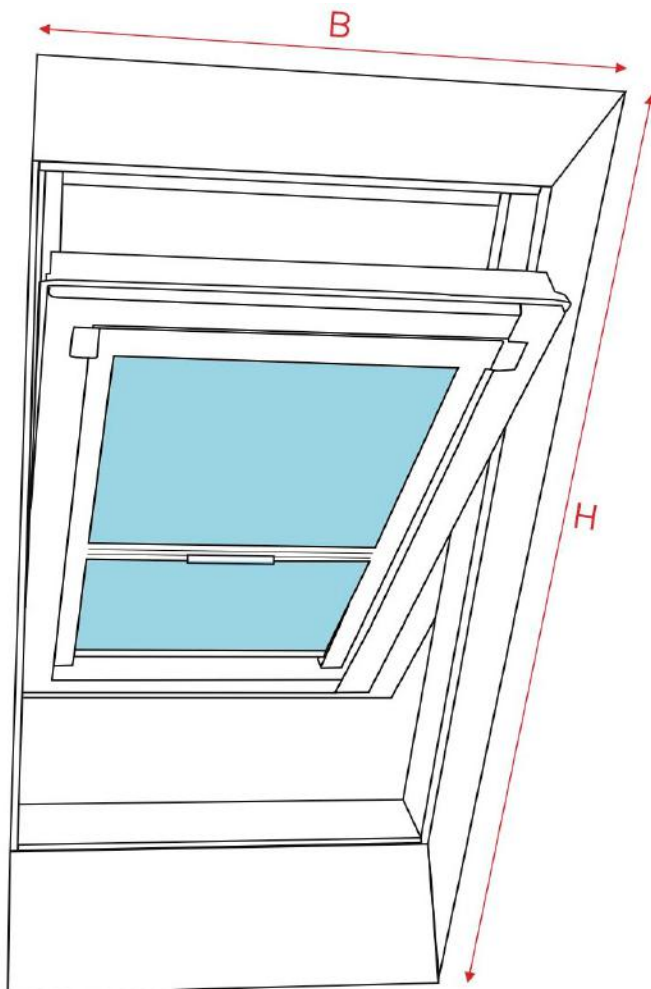

#### Zanzariera **MANUALE**

(per installazione attacco frontale soletta)

finiture disponibili da specificare: bronzo o lacc.bianco o argento

per misure luce foro soletta bxh ..... da specificare all'ordine

**La zanzariera va installata sul perimetro dell'imbotte interna (foro finestra). Corre fra due guide in alluminio ed è orientabile manualmente.**

Per eventuali ordini di zanzariere comunicare il foro soletta vedi come esempio sotto: