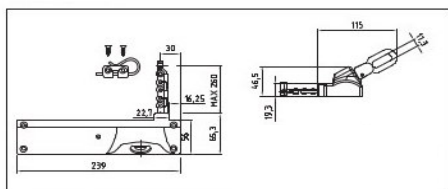

Dispositivi manuali per apertura finestra

COD.EB ATTUATORE MANUALE A CATENA

Attuatore manuale a catena per apertura di finestre da tetto con asta cm.150.

Apertura massima circa 260 mm.

E' possibile fermare l'anta in qualsiasi posizione intermedia per ottenere la desiderata ventilazione.

L'attuatore è irreversibile: in posizione di chiusura non è possibile aprire l'anta dall'esterno.

Sistema di sgancio rapido per un'agevole pulizia del serramento.

Catena resistente alla corrosione.

COD.AT ASTA PER APERTURA FINESTRE E TENDA PLISSE' CM.100

COD.AT+ ASTA PER APERTURA FINESTRA E TENDA PLISSE'
da cm.110 a cm. 180 (specificare l'altezza desiderata)