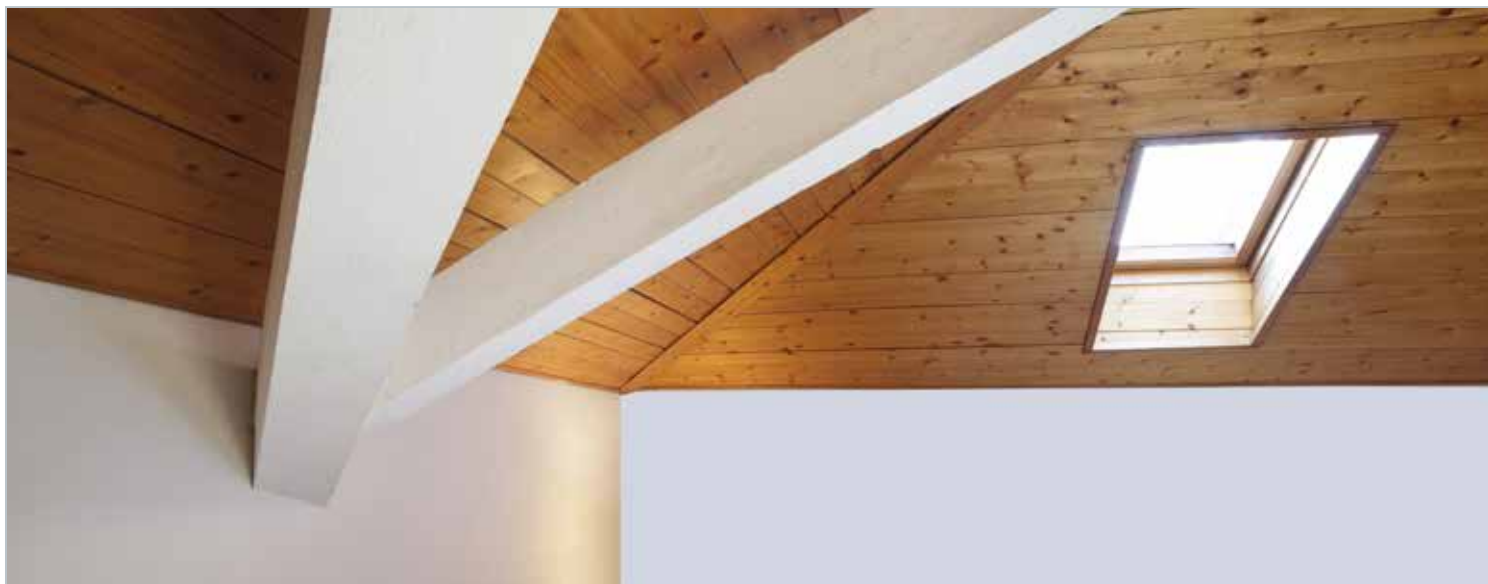

SIMPLY

VETRO CAMERA 4 mm