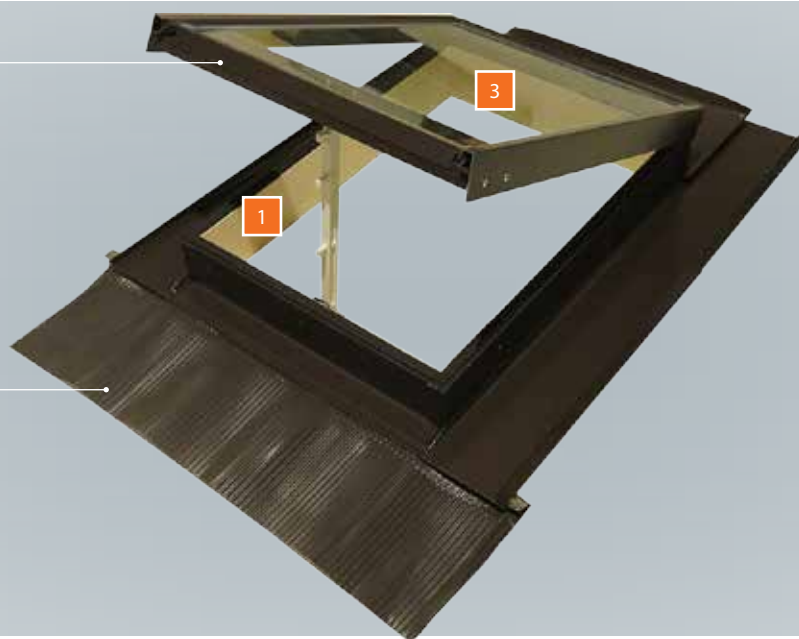

SIMPLY

FINESTRA-LUCERNARIO

Caratteristiche:

- 1 Interno in legno di abete ed esterno in acciaio preverniciato testa di moro
- 2 Apertura a **vasistas**
- 3 **Vetro camera temperato 4 mm antigrandine**
- 4 Raccordo frontale in alluminio plissettato adattabile a qualsiasi copertura

Utilizzo:

Consigliato per sottotetti isolati non abitati. Può essere usato in locali abitati se non si desidera una prestazione termica di altissimo livello.

SISTEMA DI APERTURA
ERGONOMICAMENTE
OTTIMALE, CON 4
POSIZIONI DI APERTURA
COMPRESA APERTURA
TOTALE

2

3

1

4

RACCORDO PREMONTATO
INCLUSO NEL PREZZO. SI
ADATTA AD OGNI TIPO DI
COPERTURA

SIMPLY

VETRO CAMERA 4 mm

Per le misure foro, interno cassa e luce netta vetro, consultare scheda tecnica Pratika su www.axelpoint.com

modello	dimensioni cm esterno cassa	dimensioni cm foro ideale	dimensioni cm interno cassa
Simply	45x60	43x58	41x56

Dettaglio tecnico di prodotto: