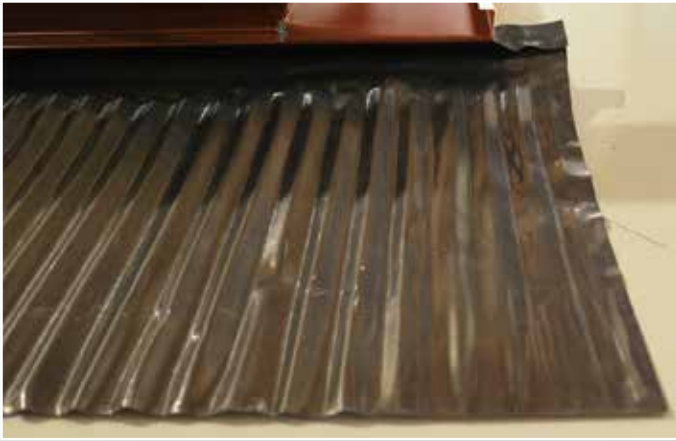

SIMPLY

FINESTRA-LUCERNARIO

Caratteristiche:

- 1 Interno in legno di abete ed esterno in acciaio preverniciato testa di moro
- 2 Apertura a **vasistas**
- 3 **Vetro camera temperato 4 mm antigrandine**
- 4 Raccordo frontale in alluminio plissettato adattabile a qualsiasi copertura

2

3

1

4

RACCORDO PREMONTATO
INCLUSO NEL PREZZO. SI
ADATTA AD OGNI TIPO DI
COPERTURA

SIMPLY

VETRO CAMERA 4 mm

Per le misure foro, interno cassa e luce netta vetro, consultare scheda tecnica Pratika su www.axelpoint.com

Alluminio plissettato già installato per essere applicato con facilità e aderenza ad ogni tipo di copertura

Guarnizione di isolamento

Misure:

Misure in cm base per altezza - la prima misura identifica la base (lato parallelo al pavimento) la seconda misura identifica l'altezza (lato in pendenza sul tetto)