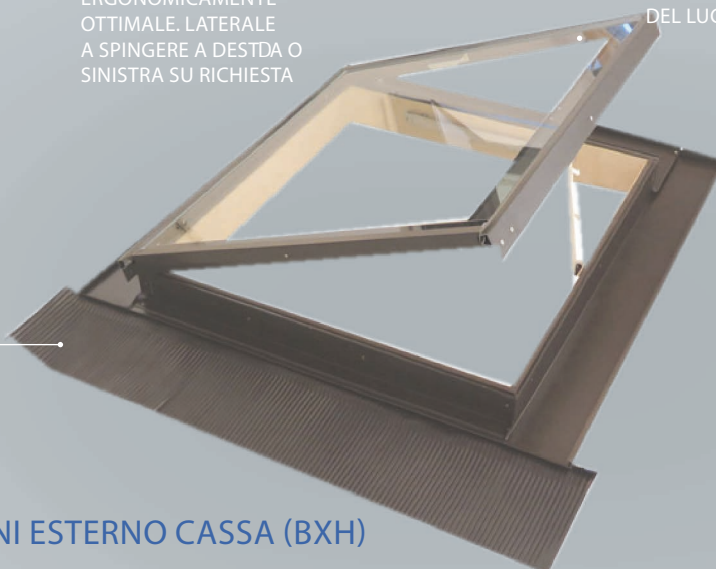

## LUCERNARIO KFPLL

Cod	Descrizione
KFPLL	Lucernario dimensioni 74x80 per l'uscita al tetto

### Caratteristiche

- Interno in legno di abete, esterno in **alluminio testa RAL 7022**
- Apertura laterale a spingere a destra o sinistra (da specificare al momento ordine - per apertura a sx tempi produzione 10gg)
- Vetro temperato 4 mm.
- Dotato di fermo apertura totale che mantiene in posizione stabile il telaio una volta aperto totalmente per l'uscita

### Utilizzo

Da utilizzare per l'illuminazione e la ventilazione del sottotetto, ove è richiesto un buon isolamento (favorito dalla presenza del telaio in legno di abete) e una resistenza particolare agli agenti atmosferici, garantita dall'esterno in alluminio. Utilizzabile per l'accesso al tetto nella misura cm 74x80 (conforme alla normativa sicurezza e passo d'uomo)

RACCORDO PREMONTATO  
INCLUSO NEL PREZZO. SI  
ADATTA AD OGNI TIPO DI  
COPERTURA

KFPLL

DIMENSIONI ESTERNO CASSA (BXH)

74X80

VETRO TEMPERATO 4 MM

Conforme normative regionali per la sicurezza accesso al tetto.