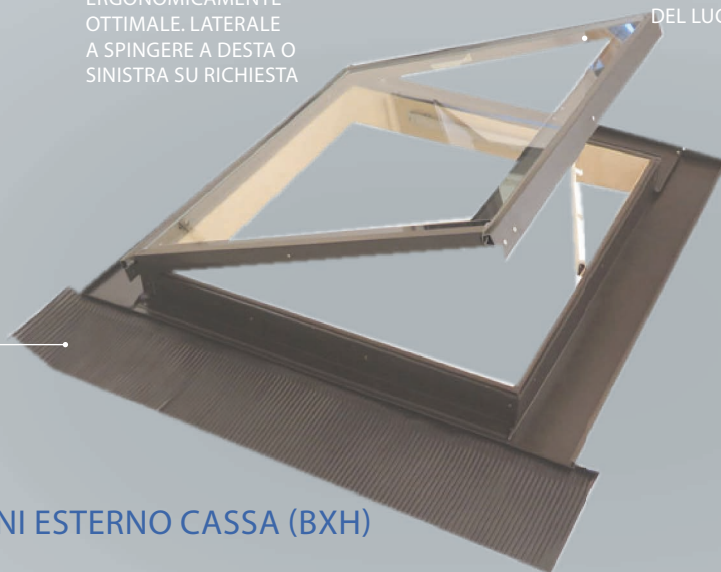

LUCERNARI

LUCERNARIO KFPLL

Cod	Descrizione
KFPLL	Lucernario dimensioni 74x80 per l'uscita al tetto

Caratteristiche

- Interno in legno di abete, esterno in **alluminio testa di moro**
- Apertura laterale a spingere a destra o sinistra (da specificare al momento ordine - per apertura a sx tempi produzione 10gg)
- **Vetro temperato 4 mm.**

Utilizzo

Da utilizzare per l'illuminazione e la ventilazione del sottotetto, ove è richiesto un buon isolamento (favorito dalla presenza del telaio in legno di abete) e una resistenza particolare agli agenti atmosferici, garantita dall'esterno in alluminio. Utilizzabile per l'accesso al tetto nella misura cm 74x80 (conforme alla normativa sicurezza e passo d'uomo)

SISTEMA DI APERTURA ERGONOMICAMENTE OTTIMALE. LATERALE A SPINGERE A DESTA O SINISTRA SU RICHIESTA

ANCHE LA PARTE INTERNA DELL'ALLUMINIO VIENE VERNICIATA AL FINE DI GARANTIRE UNA MAGGIOR DURATA NEL TEMPO DEL LUCERNARIO.

RACCORDO PREMONTATO INCLUSO NEL PREZZO. SI ADATTA AD OGNI TIPO DI COPERTURA

KFPLL

DIMENSIONI ESTERNO CASSA (BXH)

74x80

DISPONIBILITA' DI PRODUZIONE SU MISURA

VETRO TEMPERATO 4 MM

Conforme normative regionali per la sicurezza accesso al tetto.